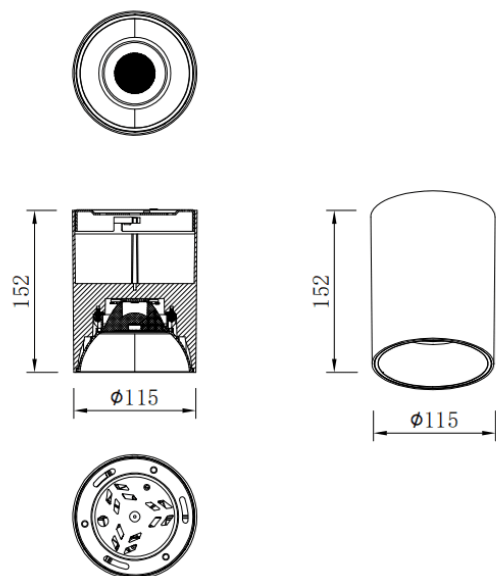

SDOWN

Code article	86.OC02.3331.03
Type de produit	Extérieur
Catégorie	Spots encastrés en saillie
Famille	SDOWN
Pictograms	

Dimensions

Product dimensions (mm) Ø115X152 mm

Dessin technique

Produit

Puissance système (W)	30
Flux lumineux utile (lm)	2400
Efficacité lumineuse (lm/W)	80
Angle de faisceau	60
Durée de vie	50000h L80B10
IP	IP65
Équipement	ON-OFF
Température de couleur (K)	3000
Uniformité chromatique (SDCM)	SDCM3
CRI	80